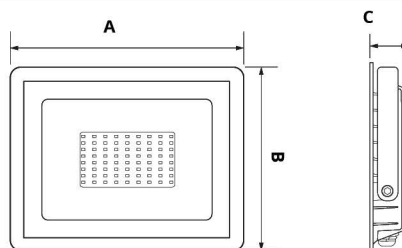

## LEVE - LED reflektor

Rozměry	A	B	C
LEVE-10W	100mm	80mm	20mm
LEVE-20W	120mm	95mm	22mm
LEVE-30W	160mm	120mm	25mm
LEVE-50W	209mm	160mm	30mm
LEVE-100W	271mm	210mm	36mm
LEVE-150W	320mm	230mm	36mm
LEVE-200W	380mm	280mm	40mm

## Specifikace LED reflektoru

Vstupní napětí	100-265V AC	Životnost	Až 30 000 hodin
CRI	>80	Materiál	Kov, sklo
Úhel svitu	120°	Stmívatelné	Ne
LED čip	2835 SMD LED Sanan	Záruka	24 měsíců
Provozní teplota	-20°C až max. 45°C		
Krytí	IP65		